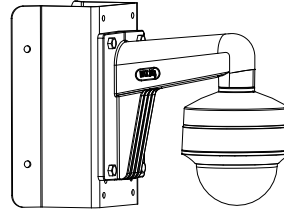

**Order Model**

DS-2CE56H0T-ITZE

**Dimension**

**Accessory**

**DS-1275ZJ-SUS**  
Vertical Pole Mount

**DS-1273ZJ-130B**  
Wall Mount

**DS-1276ZJ-SUS**  
Corner Mount

**DS-1271ZJ-130**  
Pendant Mount

**DS-1273ZJ-130**  
Pendant Mount

**DS-1249ZJ**  
In-ceiling Mount

Distributed by

**HIKVISION**

**Headquarters**

No.555 Qianmo Road, Binjiang District,  
Hangzhou 310051, China  
T +86-571-8807-5998  
overseasbusiness@hikvision.com