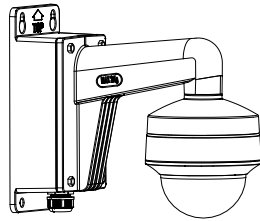

**Order Model**

DS-2CE56H0T-ITZE

**Dimension**

**Accessory**

**DS-1275ZJ-SUS**  
Vertical Pole Mount

**DS-1273ZJ-130B**  
Wall Mount

**DS-1276ZJ-SUS**  
Corner Mount

**DS-1271ZJ-130**  
Pendant Mount

**DS-1273ZJ-130**  
Pendant Mount

**DS-1249ZJ**  
In-ceiling Mount

Distributed by

**HIKVISION**

**Headquarters**

No.555 Qianmo Road, Binjiang District,  
Hangzhou 310051, China  
T +86-571-8807-5998  
overseasbusiness@hikvision.com